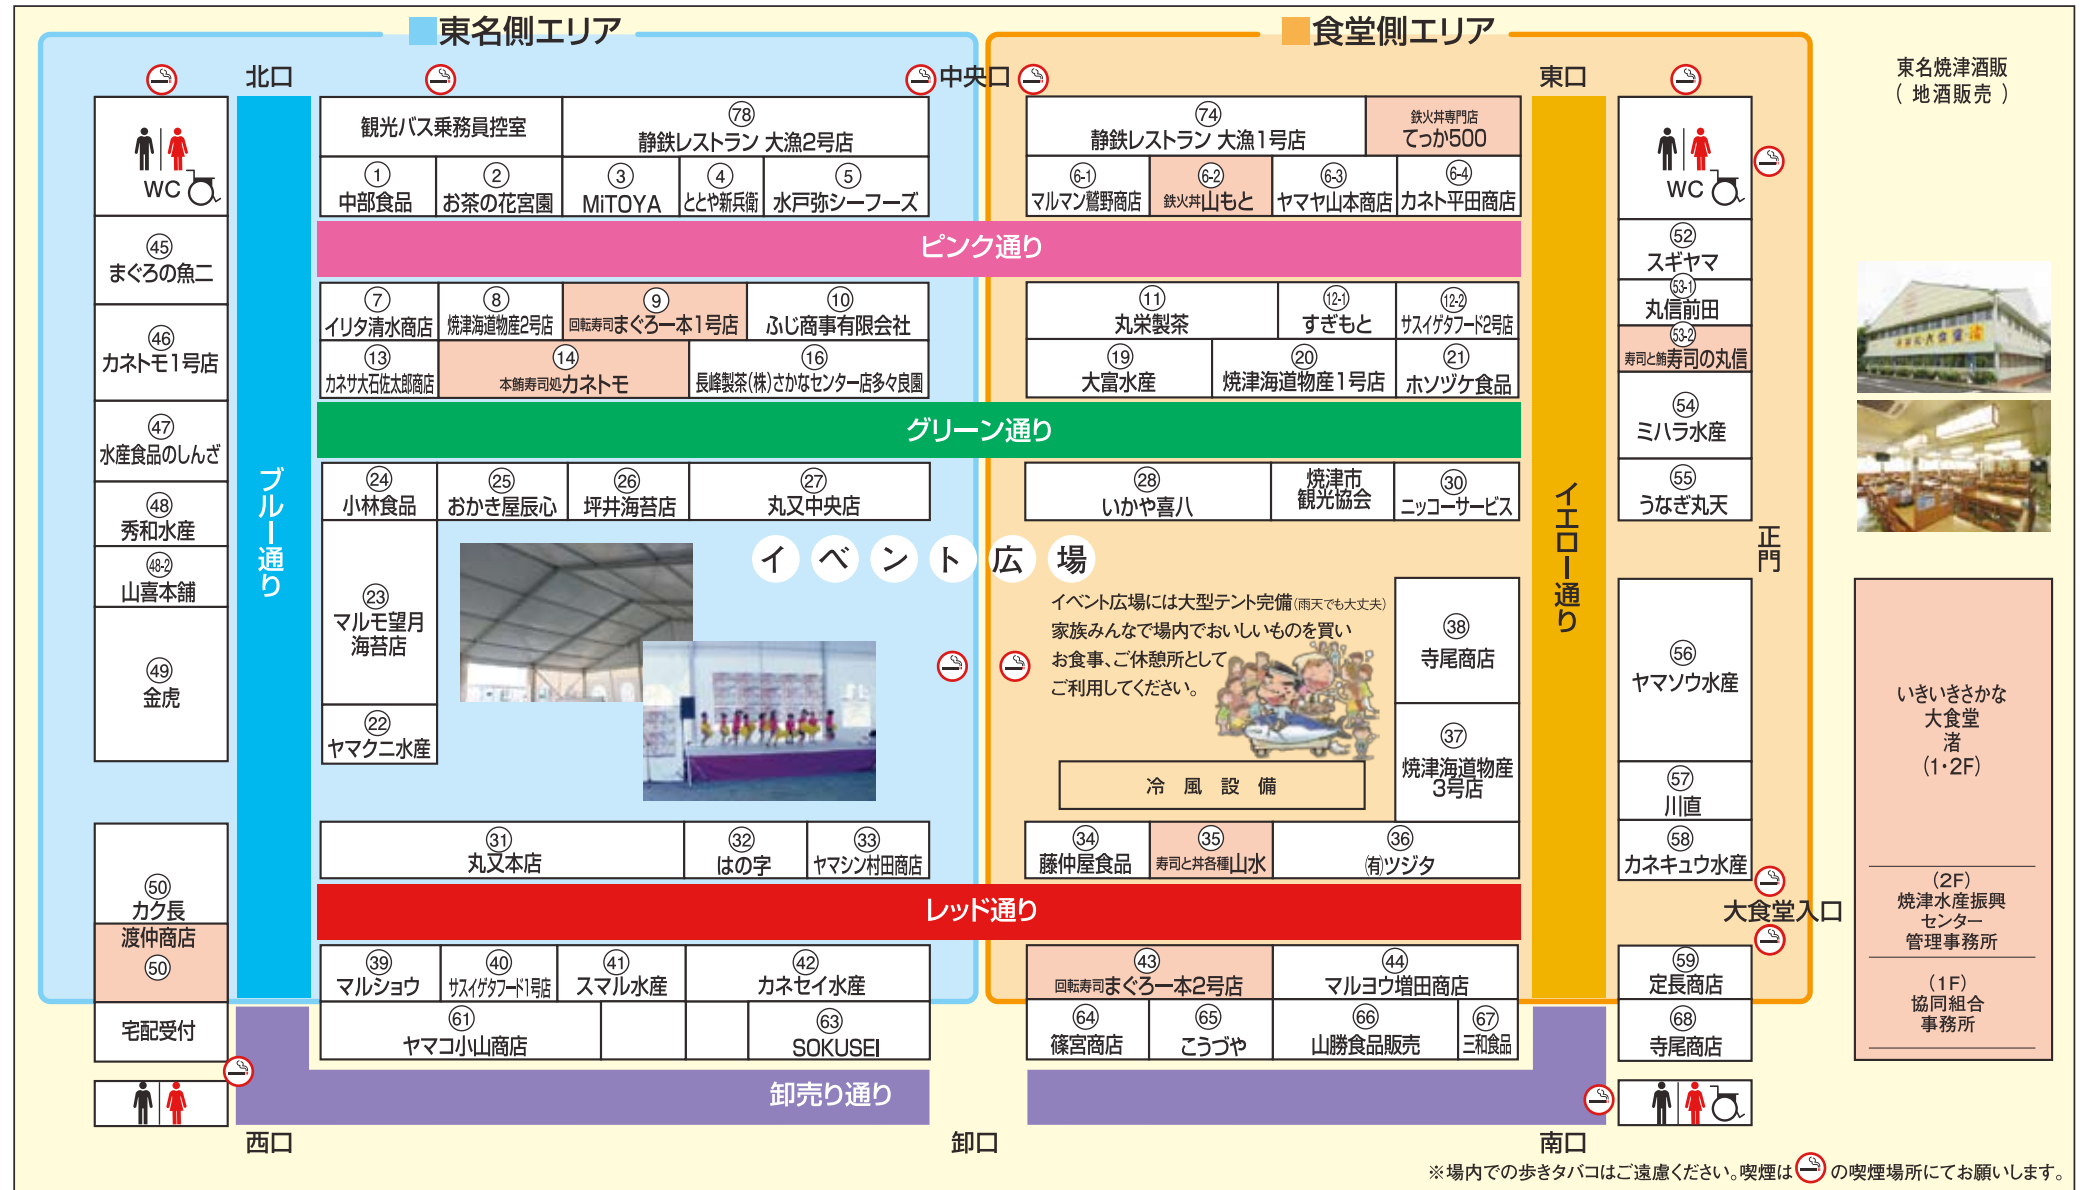

お店の場所は通りのカラーと番号でご確認ください。通路の色が見分けの区別です。

ブルー通り おすすめ品

- ① 中部食品 鮎頭の身刺身用
- ⑦ イリタ清水商店 しらす・桜海老・佃煮
- ⑬ カネサ大石商店 蒲鉾・佃煮・鰻
- ⑳ ヤマクニ水産 干物・海老・カニ
- ㉓ マルモ望月海苔店 海苔・椎茸・乾物
- ㉔ 小林食品 しらす・削り節
- ㉕ まぐろの魚二 本鮪なかおち
- ㉖ カネトモ1号店 鮪・カニ
- ㉗ 水産食品のしんざ カニ・魚卵
- ㉘ 秀和水産 鮪カマ照焼
- ㉙ 山喜本舗 海老せんべい
- ㉚ 金虎 鮪・海老・干物

ピンク通り おすすめ品

- ② お茶の花宮園 お茶・抹茶・茶羊かん
- ③ MITOYA 干物・魚卵・白す
- ④ ととや新兵衛 まぐろ・鮮魚
- ⑤ 水戸弥シーフーズ 鮪・干物・佃煮
- ⑥-1 マルマン鷲野商店 鮮魚・鮪・活魚
- ⑥-3 ヤマヤ山本商店 鮪
- ⑧ 焼津海道物産2号店 珍味・海産物
- ⑩ ふじ商事 土産・菓子
- ⑪ 丸栄製茶 お茶・茶器・菓子
- ⑫ すぎもと しらす・桜海老
- ⑭ 静鉄レストラン 大漁1号店 ファーストフード
- ⑭ 静鉄レストラン 大漁2号店 焼き物・土産品

イエロー通り おすすめ品

- ⑥-4 カネトモ平田商店 干物・カニ・鮭
- ⑫-2 サスイゲタフード2号店 鰹節・生わさび
- ⑮ ホソツケ食品 漬物各種
- ⑳ ニッコーサービス 寿司・干物・鮭
- ㉑ 焼津海道物産3号店 珍味・海産物
- ㉒ 寺尾商店 塩辛・佃煮・鮪たたき
- ㉓ スギヤマ カニ・干物・魚卵
- ㉔ 丸信前田 近海かつお・鮪
- ㉕ ミハラ水産 カニ・干物・鮪
- ㉖ うなぎ丸天 うなぎ蒲焼・白焼
- ㉗ ヤマソウ水産 カニ・干物各種
- ㉘ 川直 鰹生利節・ヘソ・ハラモ
- ㉙ カネキウ水産 干物・カニ
- ㉚ 定長商店 鮪のカマ照焼・鮭

グリーン通り おすすめ品

- ⑬ 長峰製茶(株)さかなセンター店多々良園 お茶・土産用菓子
- ⑱ 大富水産 しらす・桜海老・カニ
- ⑳ 焼津海道物産1号店 珍味・海産物
- ㉒ おかき屋辰心 あられせんべい
- ㉓ 坪井海苔店 海苔・昆布
- ㉔ 丸又中央店 鰹黒はんぺん・揚げ物
- ㉕ いかや喜八 いか姿焼き・えびせん

焼津市観光協会

レッド通り おすすめ品

- ① 丸又本店 鰹黒はんぺん・揚げ物
- ② はの字 黒はんぺん・さつま揚げ
- ③ ヤマシン村田商店 黒はんぺん・干物・竹輪
- ④ 藤仲屋食品 天日干物・鮭
- ⑤ 有ツジタ 菓子全般・おもちゃ
- ⑥ マルショウ カニ・白す・桜えび・角煮
- ⑦ サスイゲタフード1号店 鰹節・生わさび
- ⑧ スマル水産 すしネタ・貝
- ⑨ カネセイ水産 鮪・明太子
- ⑩ マルヨウ増田商店 鮪・カニ・干物・鮓ネタ

卸売り通り おすすめ品

- ⑥-1 ヤマコ小山商店 珍味・一般食品卸
- ⑥-3 SOKUSEI 総合青果卸
- ⑥-4 篠宮商店 水産加工品卸
- ⑥-5 こうづや 水産加工品卸
- ⑥-6 山勝食品販売 総合食品卸
- ⑥-7 三和食品 練り製品卸
- ⑥-8 寺尾商店 総合食品卸

※卸売り通りはAM4:00~営業

飲食店舗 おすすめ品

- ⑥-2 てっか井 山もと 海鮮丼、鮎揚げ寿司
- ⑨ まぐろ一本 回転寿司
- ⑭ 本鮪寿司処 カネトモ 特上本鮪、大トロ寿司、海鮮丼
- ⑳ 山水 握り寿司、海鮮丼
- ㉑ まぐろ一本2号店 回転寿司、鮪 他
- ㉒ カク長 渡仲商店 本マグロ定食、かぶと煮 他
- ㉓ 寿司の丸信 スペシャル海鮮丼、握り、定食
- てっか500 海花チラシ、海鮮丼
- 大食堂 渚 駿河丼、寿司、定食類

平成24年 焼津さかなセンターカレンダー

1月							2月							3月							4月							5月							6月							7月							8月							9月							10月							11月							12月																																																																																																																										
日	月	火	水	木	金	土	日	月	火	水	木	金	土	日	月	火	水	木	金	土	日	月	火	水	木	金	土	日	月	火	水	木	金	土	日	月	火	水	木	金	土	日	月	火	水	木	金	土	日	月	火	水	木	金	土	日	月	火	水	木	金	土	日	月	火	水	木	金	土	日	月	火	水	木	金	土	日	月	火	水	木	金	土	日	月	火	水	木	金	土	日	月	火	水	木	金	土																																																																																																						
1	2	3	4	5	6	7	5	6	7	8	9	10	11	4	5	6	7	8	9	10	8	9	10	11	12	13	14	6	7	8	9	10	11	12	3	4	5	6	7	8	9	8	9	10	11	12	13	14	5	6	7	8	9	10	11	2	3	4	5	6	7	8	7	8	9	10	11	12	13	4	5	6	7	8	9	10	2	3	4	5	6	7	8	9	10	11	12	13	14	15	14	15	16	17	18	19	20	11	12	13	14	15	16	17	9	10	11	12	13	14	15	16	17	18	19	20	21	22	18	19	20	21	22	23	24	16	17	18	19	20	21	22	23	24	25	26	27	28	29	25	26	27	28	29	30	31	29	30	31					27	28	29	30	31			24	25	26	27	28	29	30	29	30	31					26	27	28	29	30	31		23	24	25	26	27	28	29	25	26	27	28	29	30	31	23	24	25	26

■全館休業日 ■東名側エリア 臨時営業日 ■食堂側エリア 臨時営業日